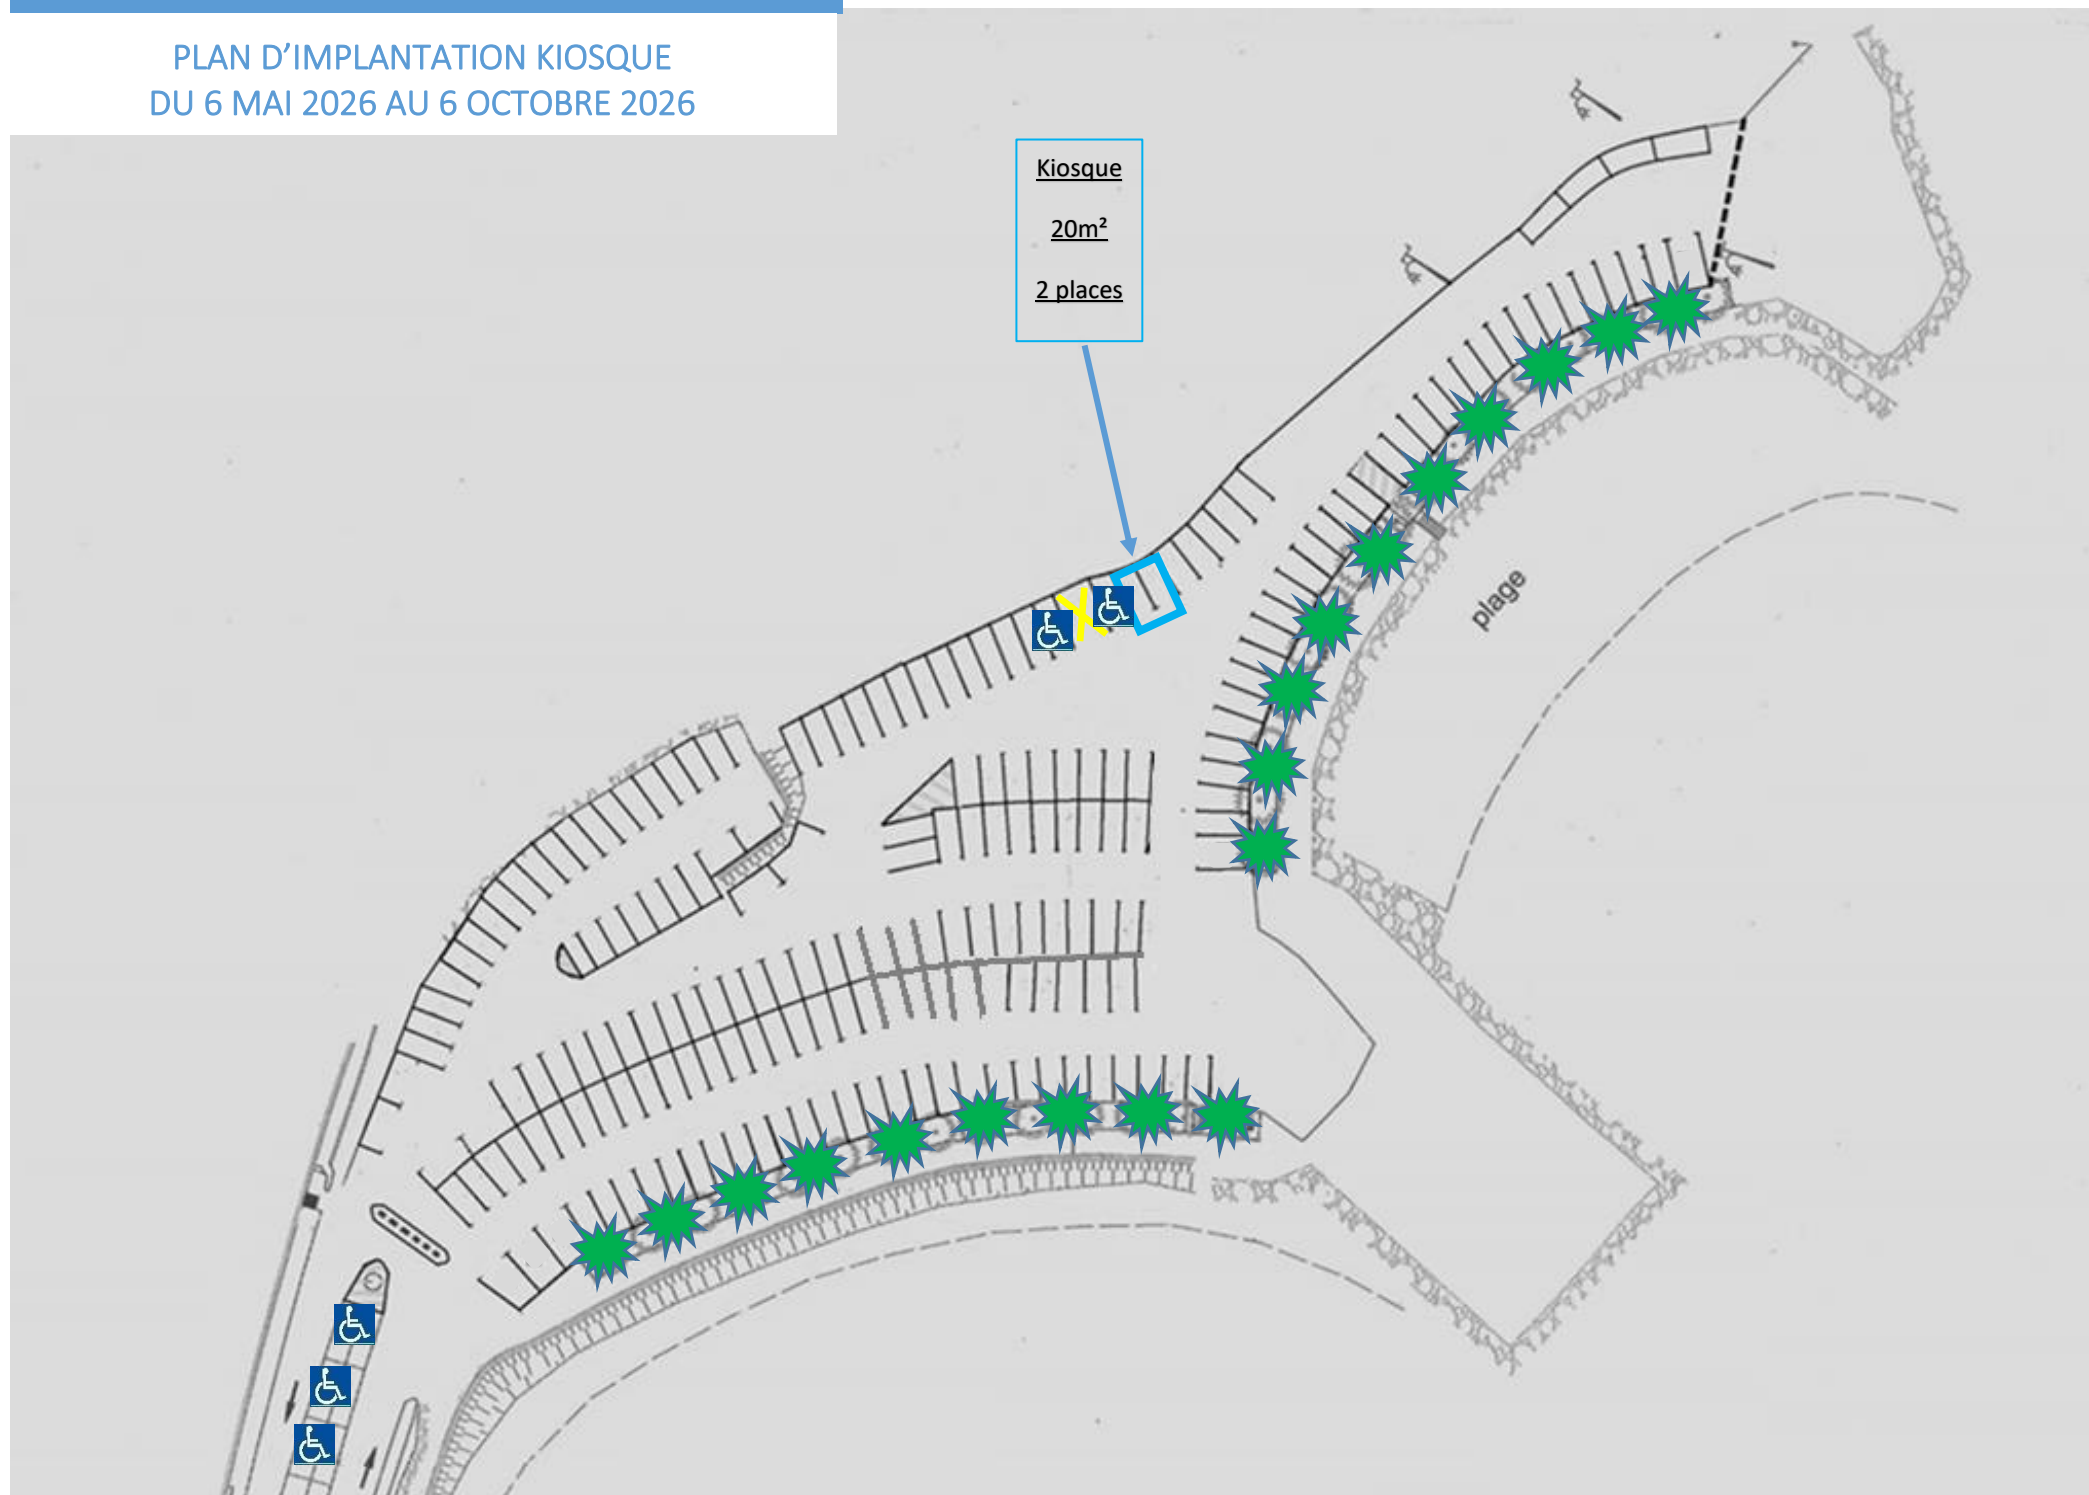

PLAN D'IMPLANTATION KIOSQUE  
DU 6 MAI 2026 AU 6 OCTOBRE 2026

Kiosque  
20m<sup>2</sup>  
2 places

plage