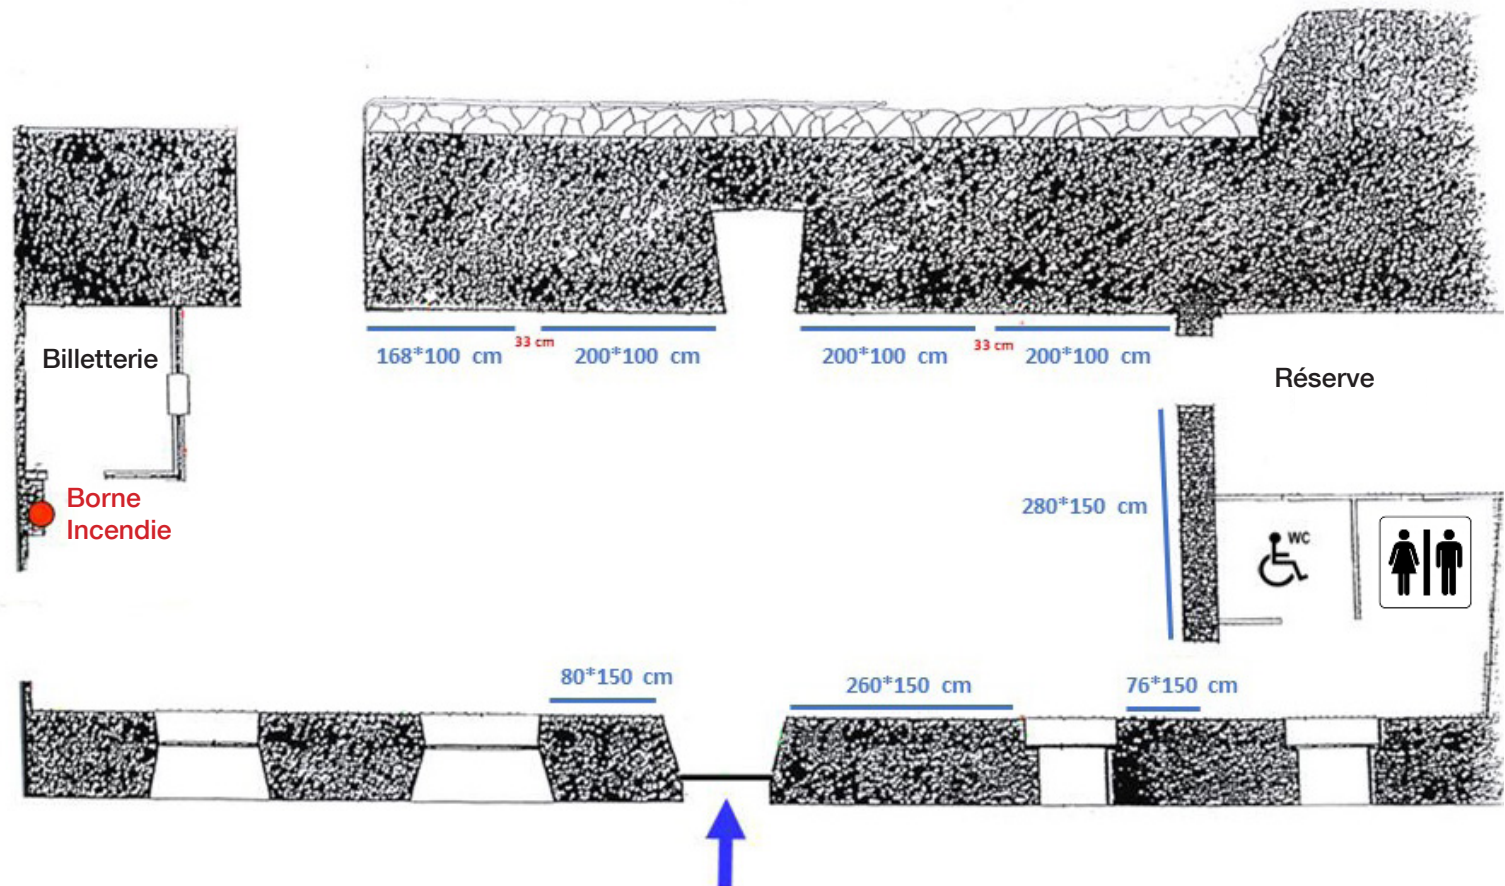

PLAN DE LA SALLE DU FOYER

<i>1 - Plan de Masse</i>	<i>p 02</i>
<i>2 - Plan métré</i>	<i>p 03</i>
<i>3 - Plan métré avec cimaises</i>	<i>p 04</i>
<i>4 - Plan vide</i>	<i>p 05</i>
<i>5 - Installations électriques</i>	<i>p 06</i>
<i>5 - Accès Citadelle</i>	<i>p 07</i>
<i>6 - Espace livraison</i>	<i>p 08</i>

Contact : Service Congrès 04 93 76 33 30
evenementiel@villefranche-sur-mer.fr

Salle du Foyer

**Salle
du Foyer**

Salle du Foyer - Plan métré

Salle du Foyer - Plan métré avec cimaises

Salle du Foyer - Plan vide

Salle du Foyer - Installations électriques

Accès à la Citadelle

Espace Livraison

Citadelle de Villefranche sur mer

**Espace livraison
Pont Levis de la Citadelle**