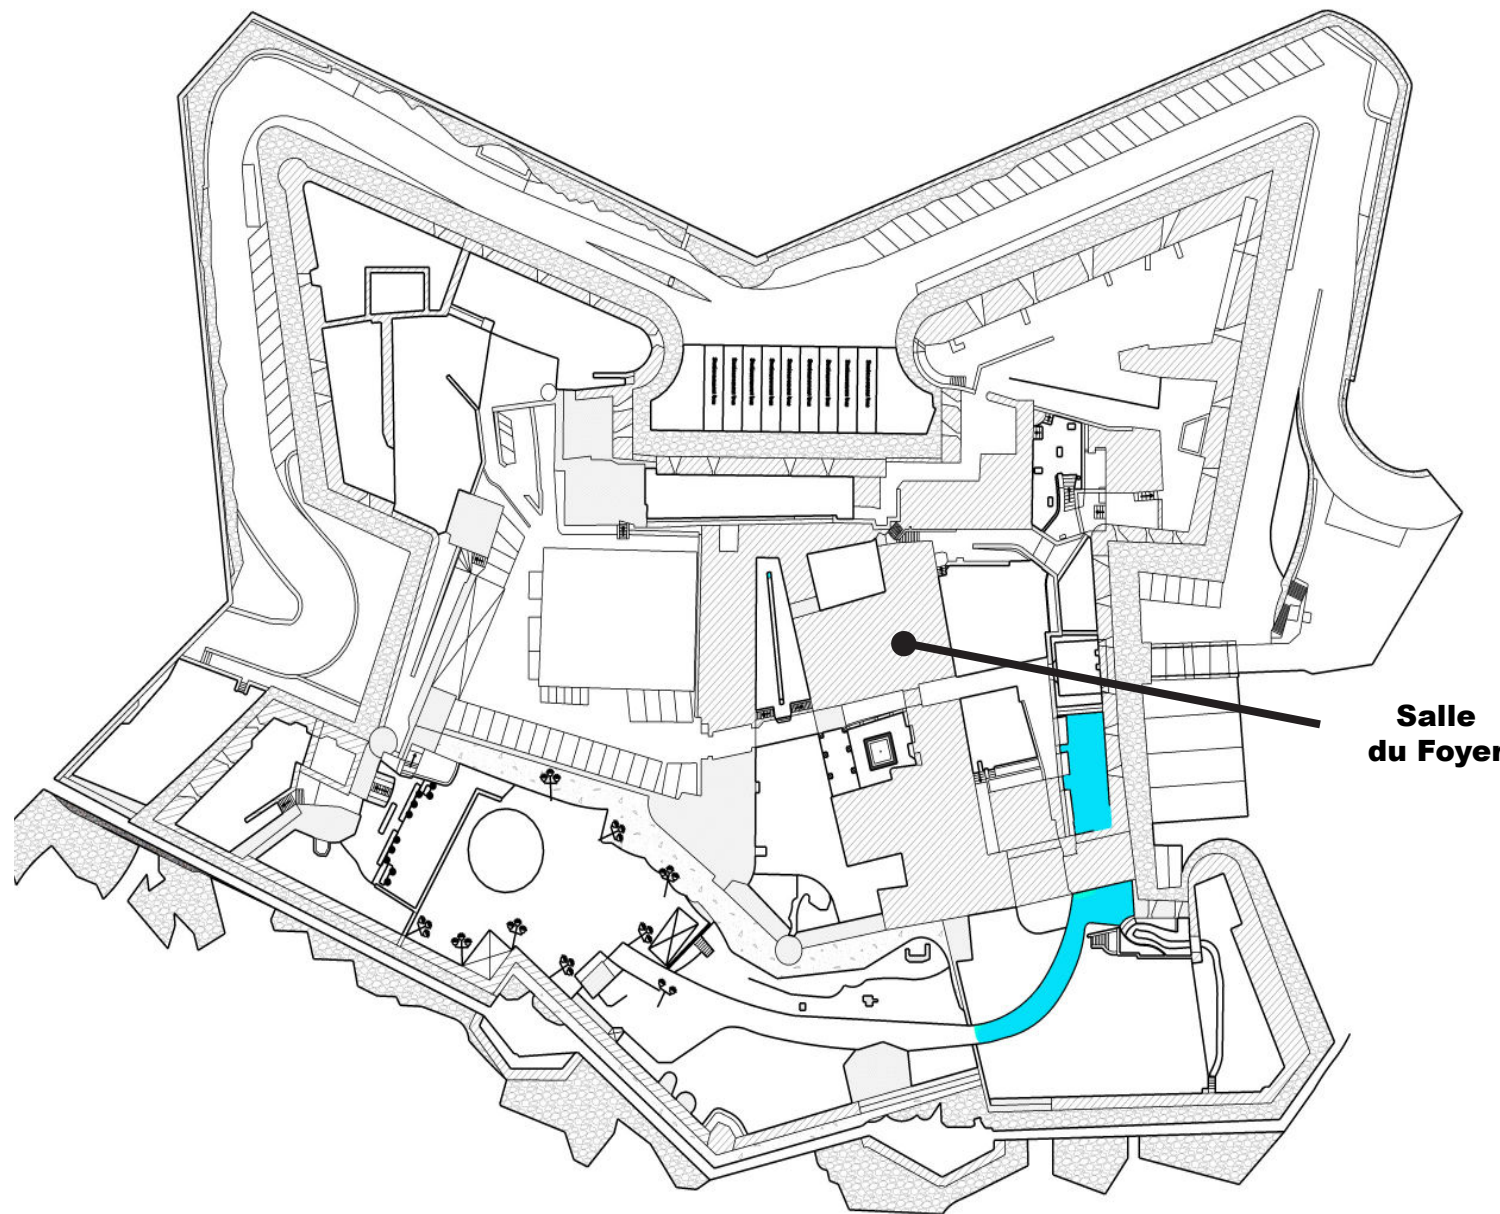

Salle du Foyer

**Salle
du Foyer**