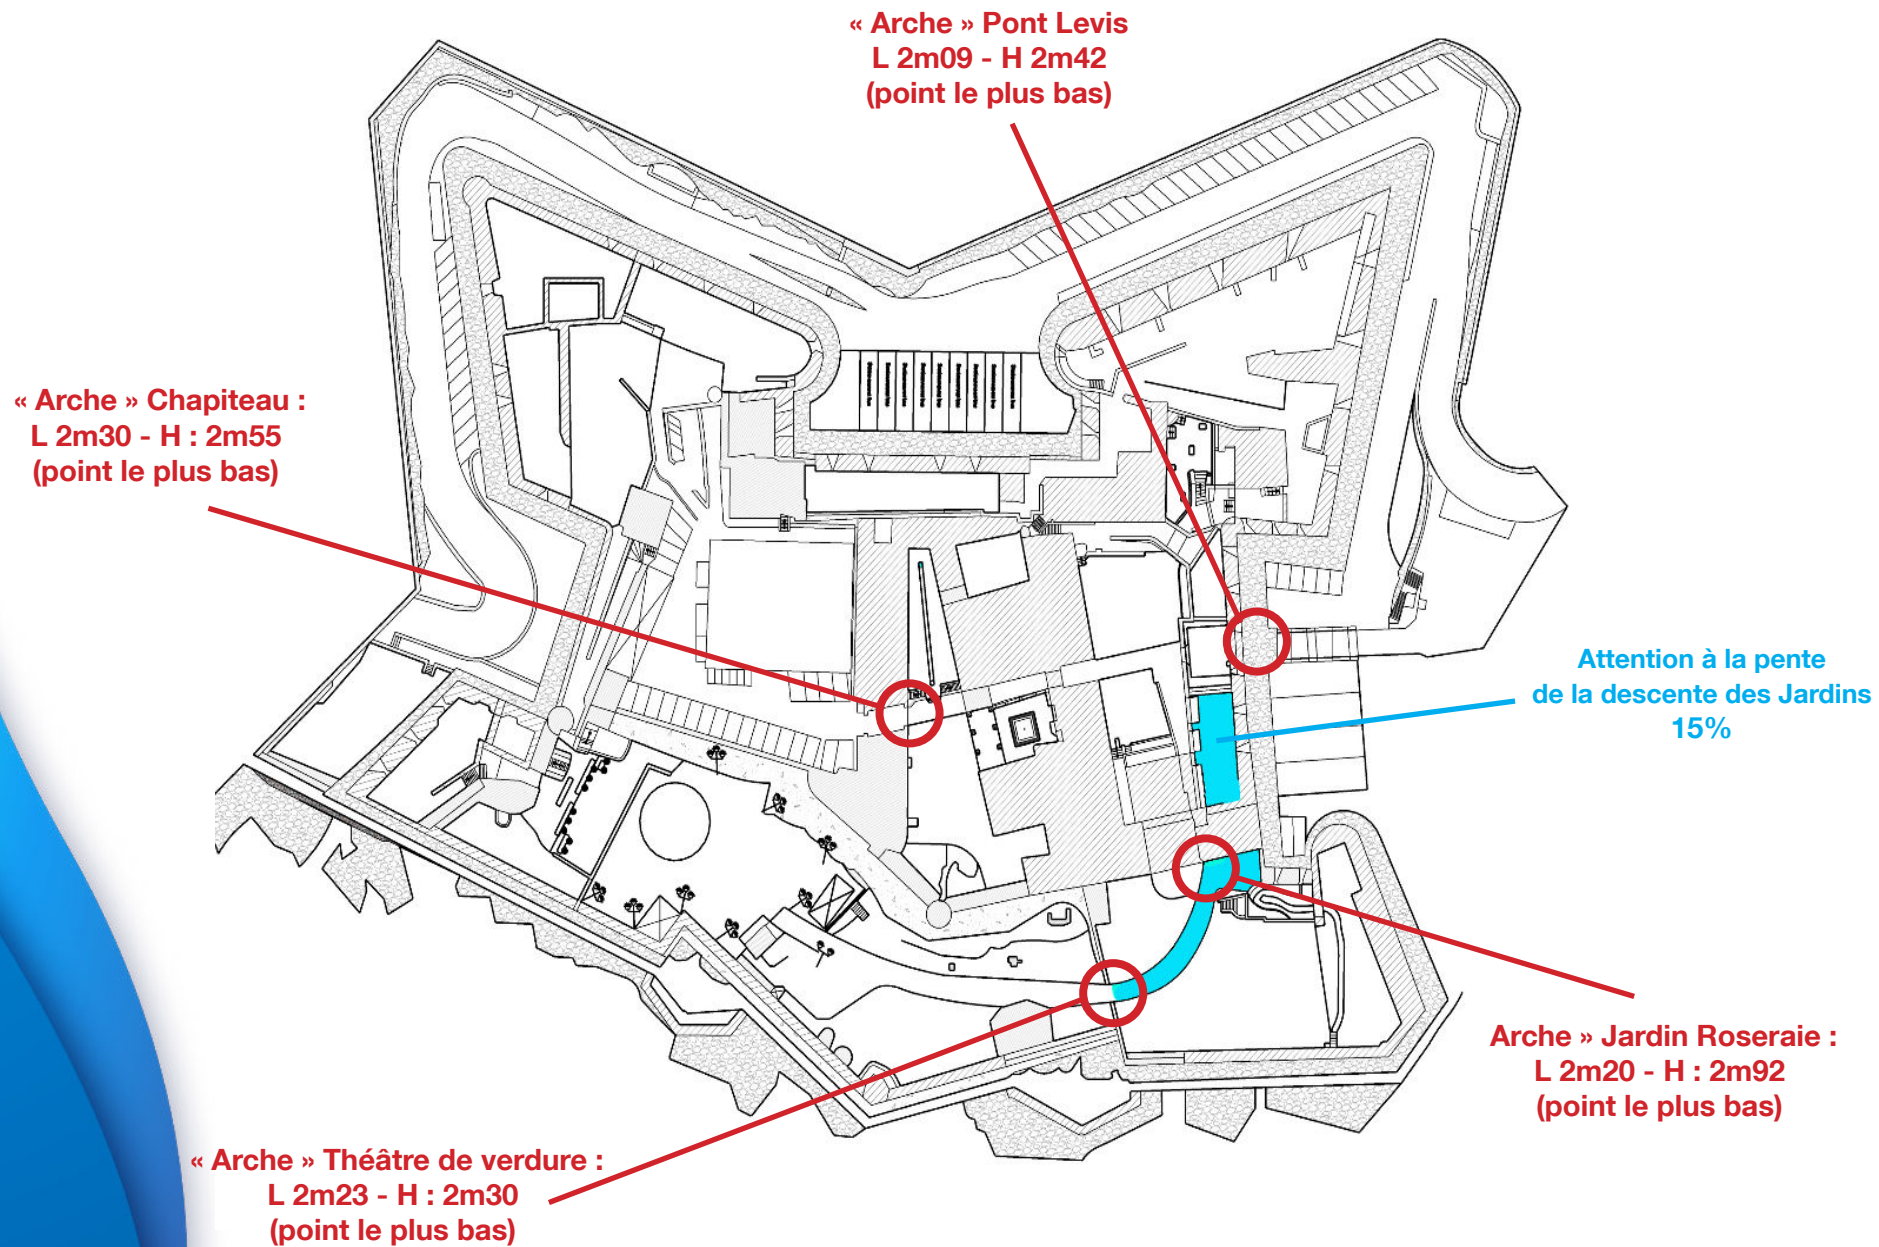

PLAN DE LA SALLE DU FOYER

<i>1 - Plan de Masse</i>	<i>p 02</i>
<i>2 - Plan métré</i>	<i>p 03</i>
<i>3 - Plan métré avec cimaises</i>	<i>p 04</i>
<i>4 - Plan vide</i>	<i>p 05</i>
<i>5 - Installations électriques</i>	<i>p 06</i>
<i>5 - Accès Citadelle</i>	<i>p 07</i>
<i>6 - Espace livraison</i>	<i>p 08</i>

Salle du Foyer - Installations électriques

Accès à la Citadelle

Espace Livraison

Citadelle de Villefranche sur mer

**Espace livraison
Pont Levis de la Citadelle**